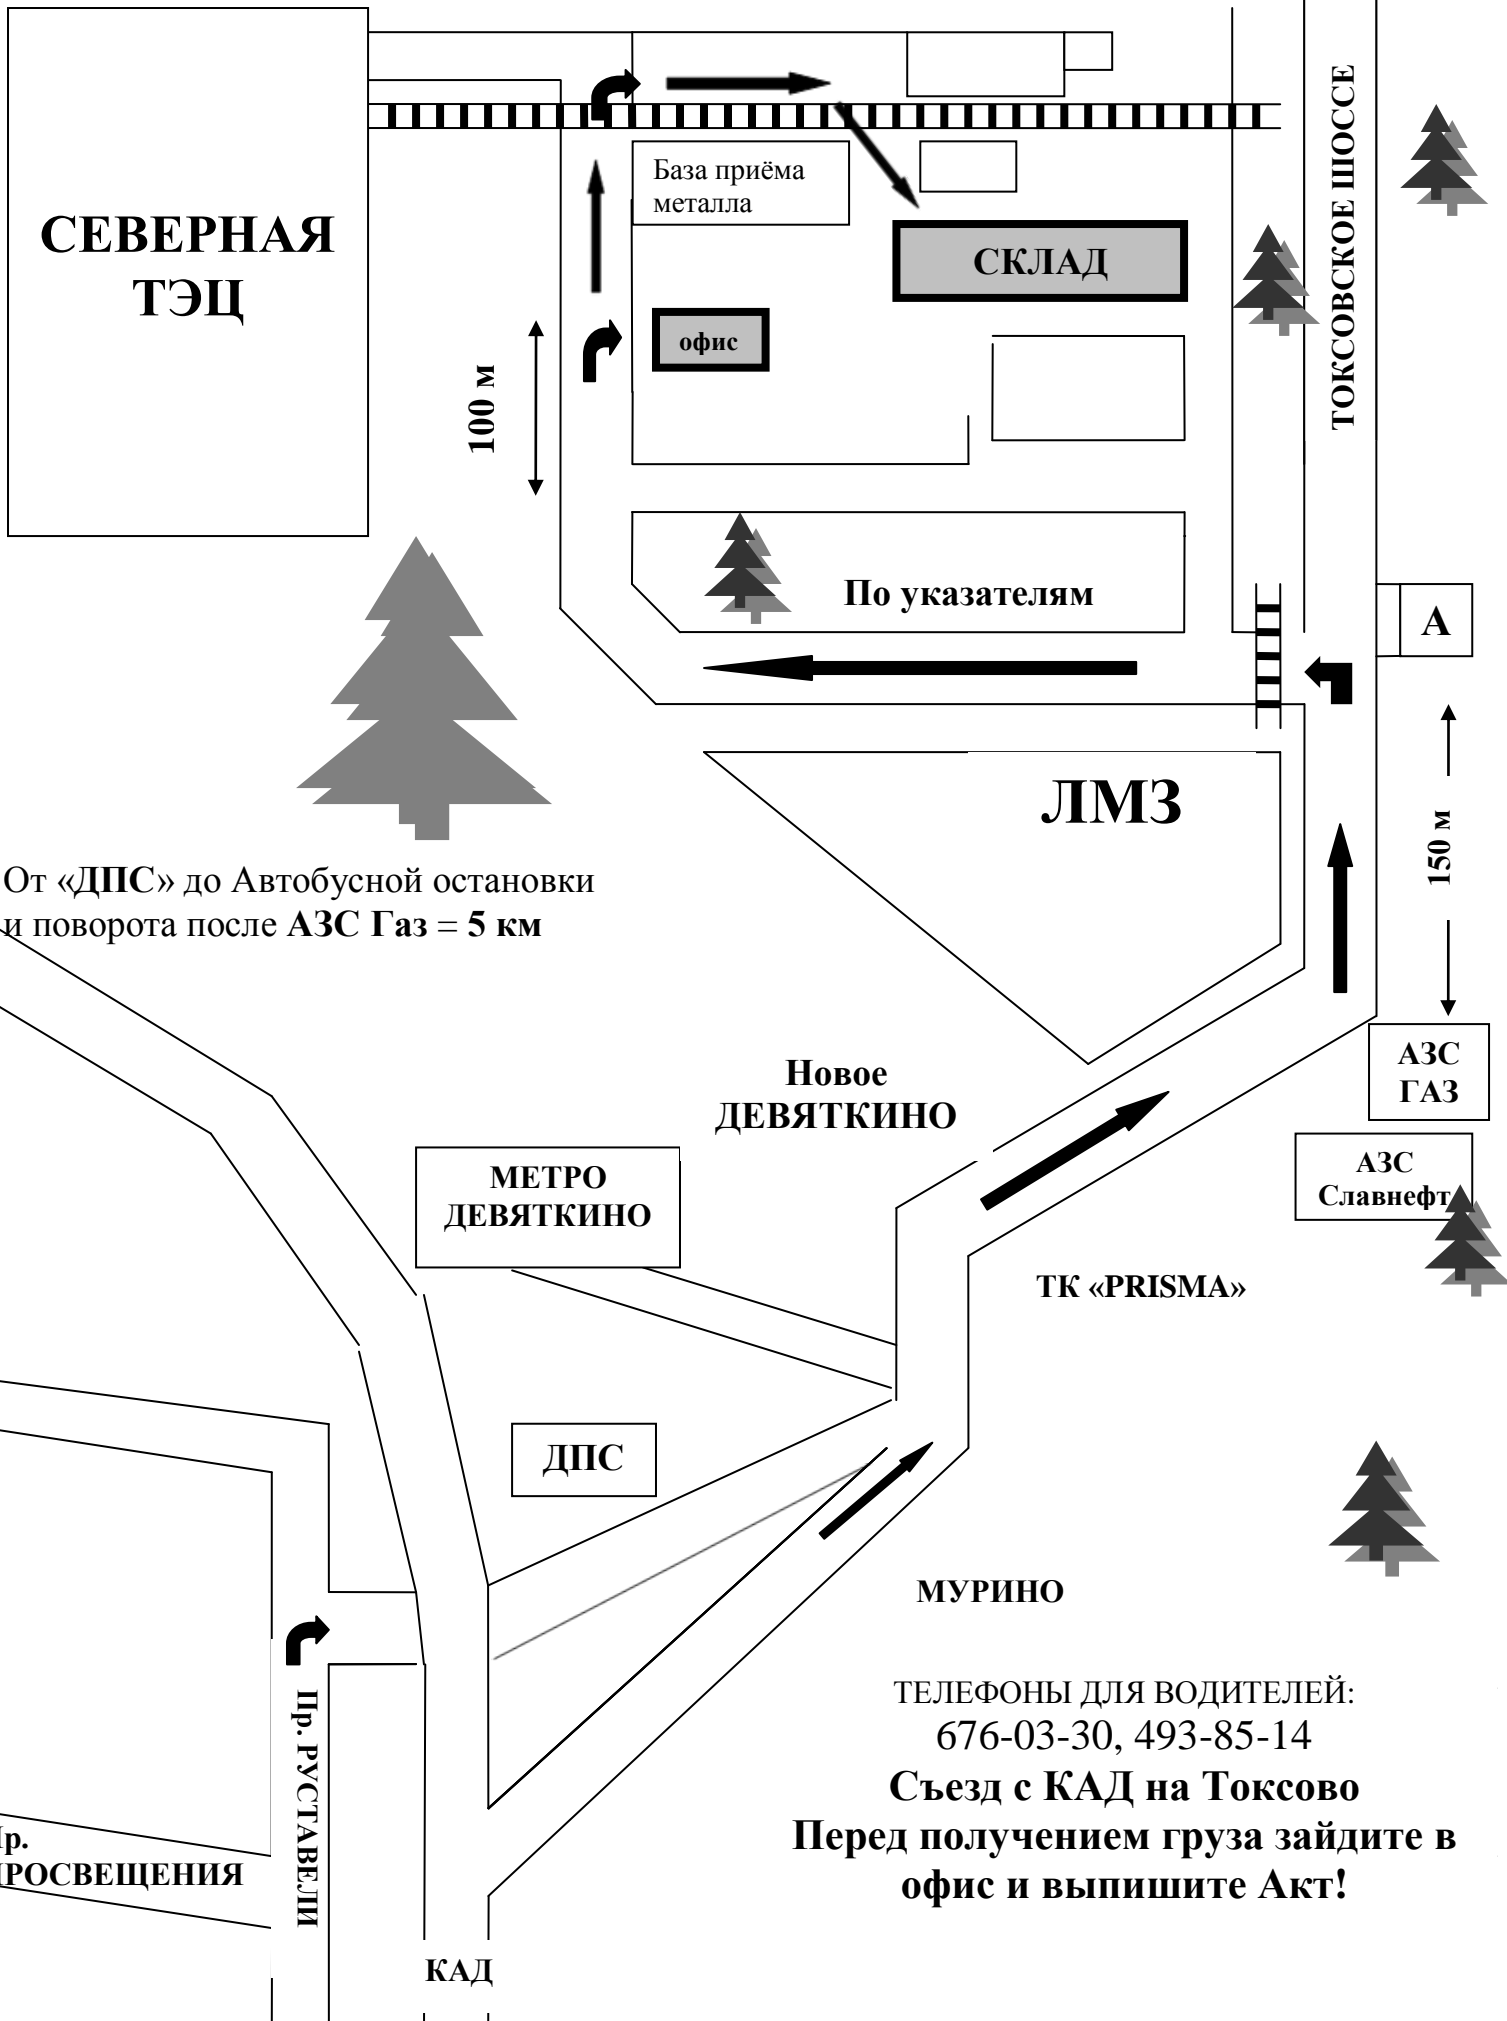

СХЕМА ПРОЕЗДА НА СКЛАД «Северный Легион»

ТЕЛЕФОНЫ ДЛЯ ВОДИТЕЛЕЙ:
676-03-30, 493-85-14

Съезд с КАД на Токсово
Перед получением груза зайдите в
офис и выпишите Акт!